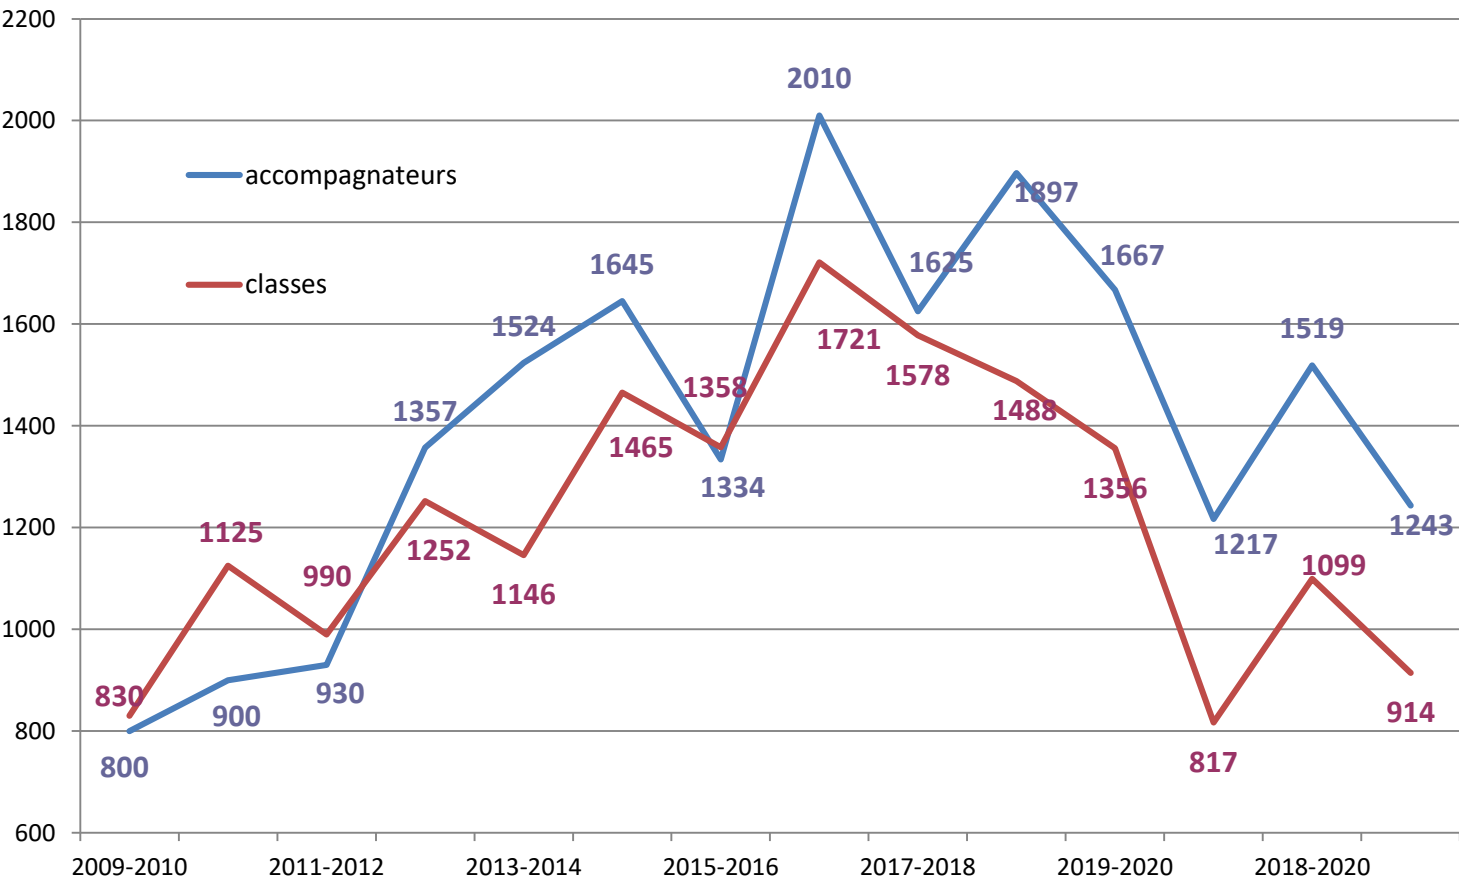

Partenaires scientifiques pour la classe

Le bilan national des correspondants scientifiques 2022 - 2023

Aline Chaillou

Les accompagnateurs: environ 1250 cette année

Evolution

- L2
- L3
- M1
- M2
- doctorants
- autres

Accompagnateurs par académie 2022-2023

Une baisse importante sur certaines académies

- L'an dernier 2021/2022
- 1500 étudiants

- Cette année 2022/2023
- 1200 étudiants