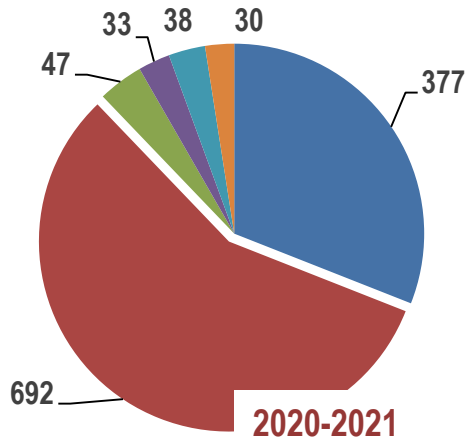

Partenaires scientifiques pour la classe

Le bilan national des correspondants scientifiques 2022 - 2023

Aline Chaillou

Les accompagnateurs: environ 1250 cette année

Evolution

- L2
- L3
- M1
- M2
- doctorants
- autres

Accompagnateurs par académie 2022-2023

Une baisse importante sur certaines académies

- L'an dernier 2021/2022
- 1500 étudiants

- Cette année 2022/2023
- 1200 étudiants