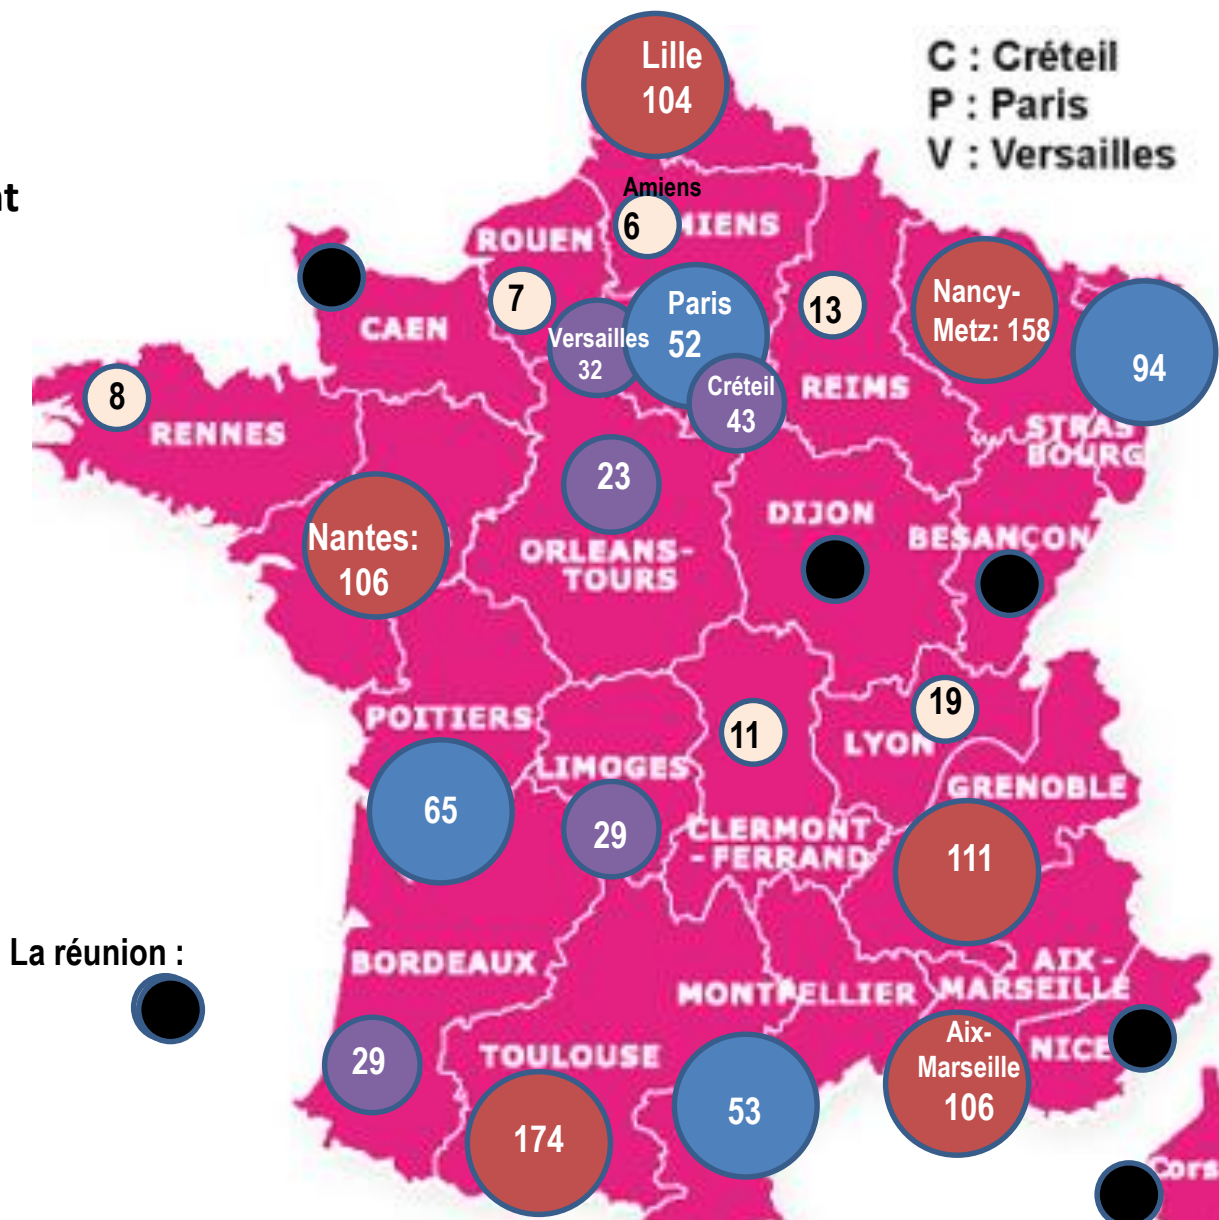

Partenaires scientifiques pour la classe

Le bilan national des correspondants scientifiques 2022 - 2023

Aline Chaillou

Les accompagnateurs: environ 1250 cette année

Evolution

- L2
- L3
- M1
- M2
- doctorants
- autres

Accompagnateurs par académie 2022-2023

Une baisse importante sur certaines académies

- L'an dernier 2021/2022
- 1500 étudiants

- Cette année 2022/2023
- 1200 étudiants