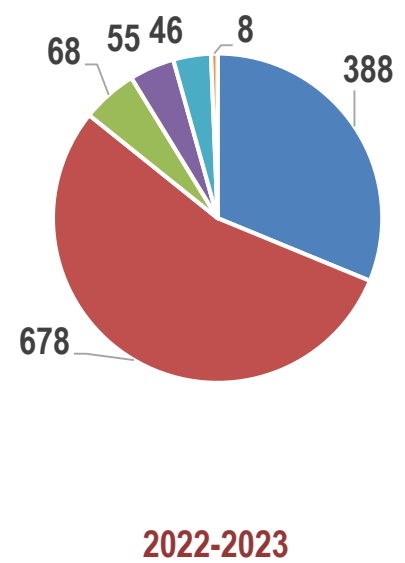

Partenaires scientifiques pour la classe

Le bilan national des correspondants scientifiques 2022 - 2023

Aline Chaillou

Les accompagnateurs: environ 1250 cette année

Evolution

- L2
- L3
- M1
- M2
- doctorants
- autres

Accompagnateurs par académie 2022-2023

Une baisse importante sur certaines académies

- L'an dernier 2021/2022
- 1500 étudiants

- Cette année 2022/2023
- 1200 étudiants