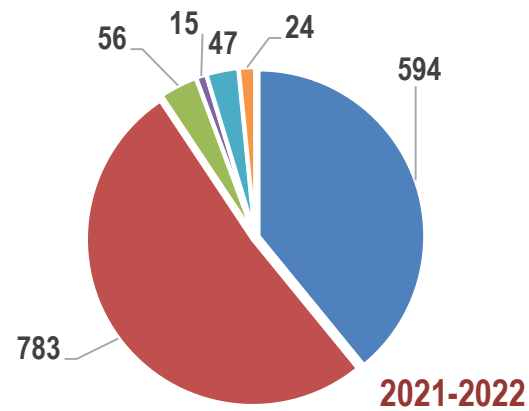

Partenaires scientifiques pour la classe

Le bilan national des correspondants scientifiques 2022 - 2023

Aline Chaillou

Les accompagnateurs: environ 1250 cette année

Evolution

- L2
- L3
- M1
- M2
- doctorants
- autres

Accompagnateurs par académie 2022-2023

Une baisse importante sur certaines académies

- L'an dernier 2021/2022
- 1500 étudiants

- Cette année 2022/2023
- 1200 étudiants