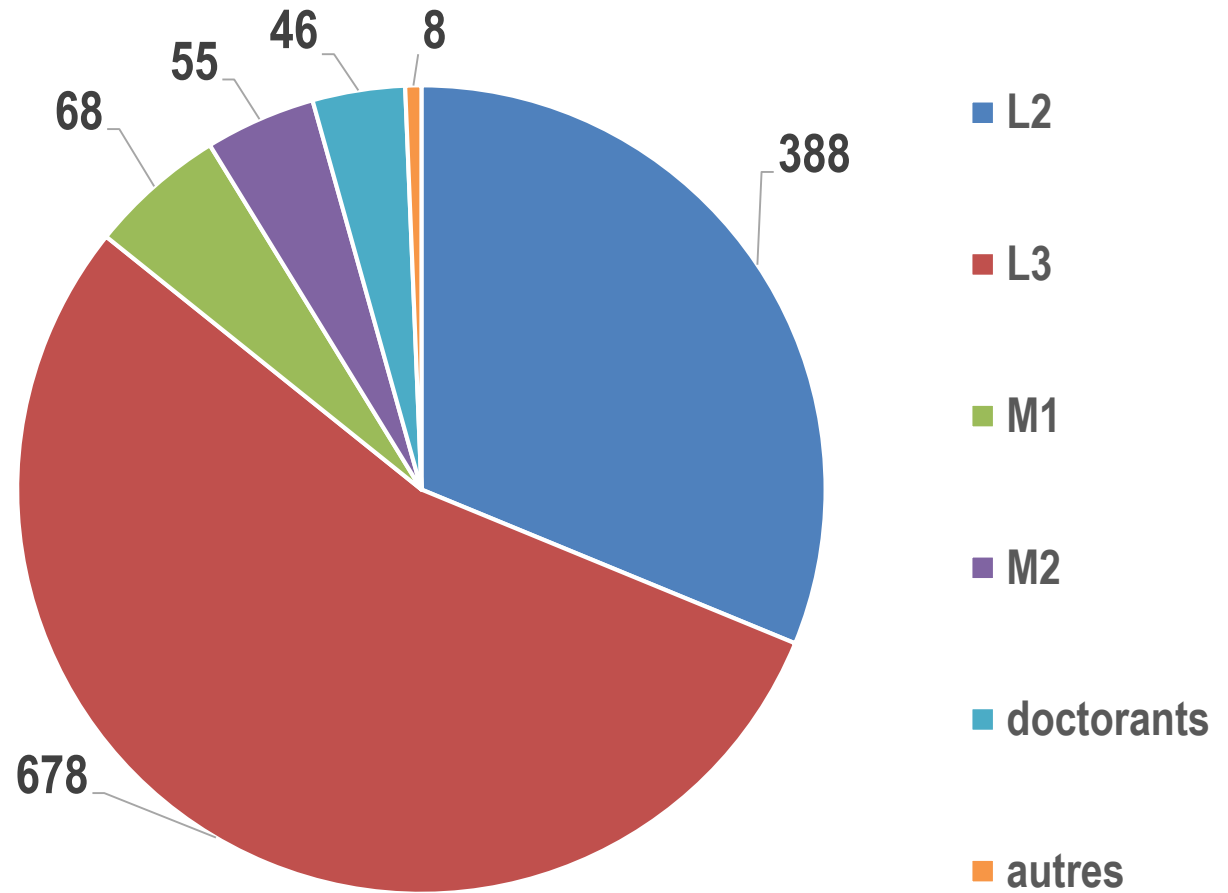

Partenaires scientifiques pour la classe

Le bilan national des correspondants scientifiques 2022 - 2023

Aline Chaillou

Les accompagnateurs: environ 1250 cette année

Evolution

- L2
- L3
- M1
- M2
- doctorants
- autres

Accompagnateurs par académie 2022-2023

Une baisse importante sur certaines académies

- L'an dernier 2021/2022
- 1500 étudiants

- Cette année 2022/2023
- 1200 étudiants